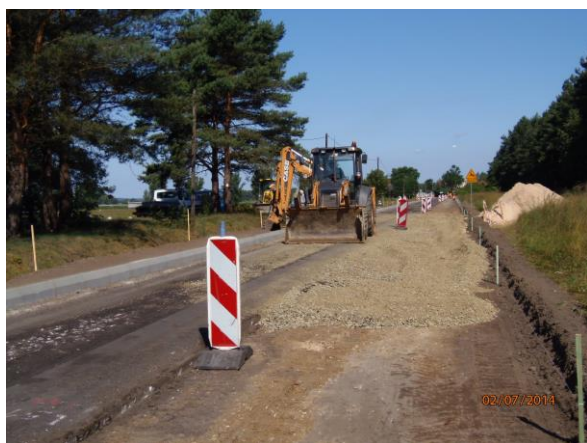

**Przebudowa drogi powiatowej nr 1189F na odcinku Kargowa - Karszyn
(I etap)**

Inwestycja wykonywana jest przy udziale środków pozyskanych z:
**NARODOWEGO PROGRAMU PRZEBUDOWY DRÓG LOKALNYCH – ETAP II
BEZPIECZEŃSTWO – DOSTĘPNOŚĆ – ROZWÓJ**

oraz ze środków Powiatu Zielonogórskiego, a także z Gminy Kargowa

Zapraszamy do obejrzenia zdjęć z realizowanej inwestycji

GMINA KARGOWA